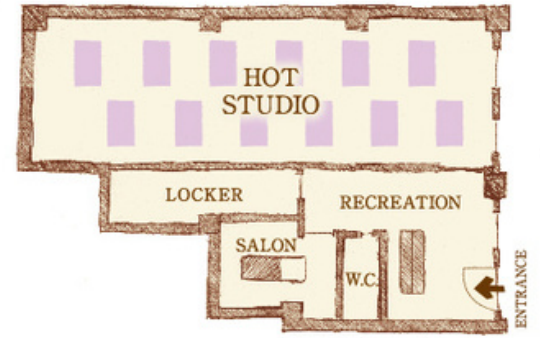

体験・入会のお問合せ
全てHPから行なっております。
電話受付は行なっておりません

〒211-0004 神奈川県川崎市中原区新丸子東1-794
E-mail: info@studio-bloomin.com

ブルーミン 新丸子 検索 studio-bloomin.com

<営業時間>
平日 9:00-22:00
土日祝 9:00-17:00

<定休日>
HP新着情報内記載

※営業時間はスタジオスケジュールによって変動します。
※表示金額は全て税抜表示となっております。